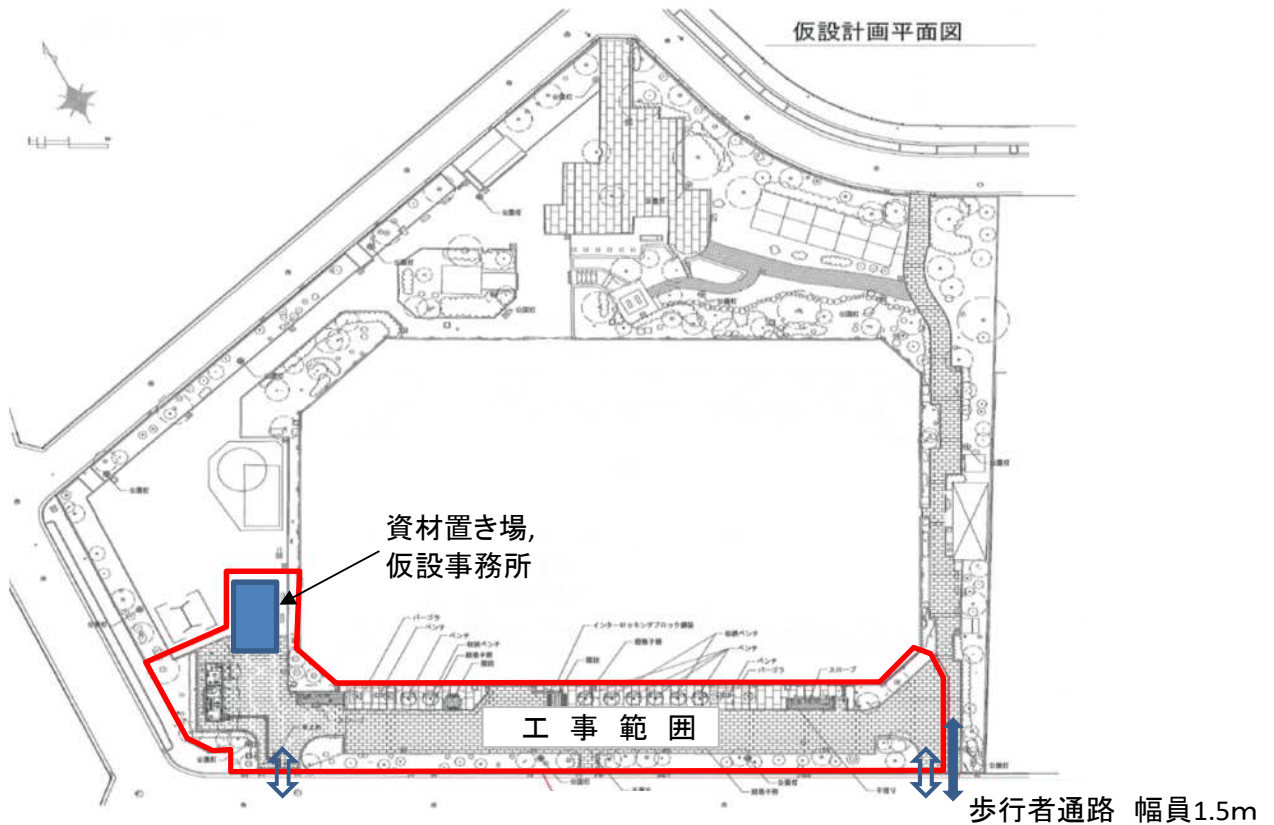

記

工事件名 上千葉公園ほか維持（施設更新）工事
工事場所 葛飾区東堀切三丁目25番1号
工事期間 令和2年12月1日～令和3年3月下旬（予定）
作業時間 平日 8：30～18：00

音が発生する作業は9：00～17：00を原則とします。
休工日：土・日、祝日、年末年始
ただし、作業工程によっては施工する場合があります。

工事概要

- ◎ 観覧施設（ベンチ・パーゴラ）の設置
- ◎ トイレ建替え（車椅子が利用可能なトイレ）
- ◎ 公園灯のLED化
- ◎ 一部植栽の植替え

ほか

☆お気づきの点がございましたら、受注者までご連絡ください。

受注者 葛飾エクステリア(株) 現場代理人 ^{せきね} 関根 ^{ただし} 正
TEL：03-5670-4311 携帯：090-1995-8561

発注者 葛飾区役所 都市整備部 公園課 施設再生係
監督員 ^{いしわた} 石渡 ^{すずき}・鈴木 ^{いまむら}・今村
TEL：03-3695-8391（直通）
03-3695-1111（代表） 内線2944

案内図

工事箇所

上千葉公園
東堀切3-25-1

平面図

※工事範囲はバリケードフェンス等で閉鎖するため、立入禁止となります。ご理解・ご協力の程よろしくお願い致します。

<凡例>

↔ : 歩行者通路

↔ : 工事車両出入口